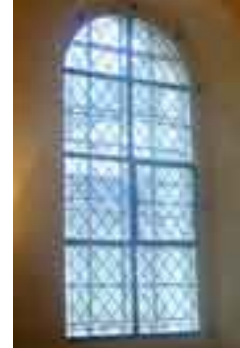

SAINT-JUST®
CRÉATEUR DE VERRE DEPUIS 1826

SGG ART GLASS™ ANTIC

*Gamme de verres
soufflés disponibles
en 23 teintes*

SGG ART GLASS™ ANTIC

*L'authenticité du verre soufflé,
clair et bullé, pour la restauration des menuiseries.*

Cellier de Clairvaux, Jean Weinling

Applications

SGG ART GLASS™ ANTIC est une gamme de verres clairs et colorés, soufflés à la bouche, dont le format est supérieur. Ils sont destinés aux :

- vitreries ;
- portes intérieures ;
- fenêtres anciennes, à meneaux ;
- mobiliers ;
- vitraux.

Avantages

Les propriétés des verres SGG ART GLASS™ ANTIC répondent aux exigences de la restauration et de la création :

- large gamme : 23 couleurs teintées dans la masse ;
- authenticité respectée : présence de bulles, structures en surface, différences d'épaisseur dans une feuille ;
- brillance et luminosité exceptionnelles dues aux oxydes utilisés ;
- stabilité et pérennité des vitrages ;
- grandes dimensions, meilleure exploitation de chaque feuille ;

Description

SGG ART GLASS™ ANTIC est fabriqué par la Verrerie de Saint-Just depuis 1826. Soufflé à la bouche, le manchon

obtenu est fendu puis étendu avant de subir une recuisson lente et contrôlée.

- Dimensions moyennes : 850 x 750 mm ;
- Épaisseurs moyennes : 1,5 à 4 mm.