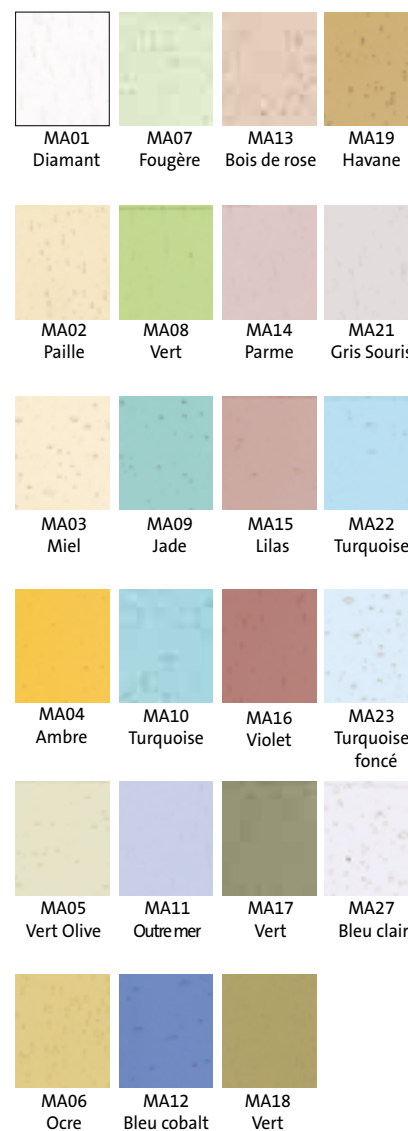

Gamme

sgg ART GLASS™ ANTIC est une marque déposée.

Verrerie de Saint-Just
Z.I La Verrerie
42176 Saint-Just Saint-Rambert Cedex
Tél. : (33) 04 77 36 21 21
Fax : (33) 04 77 36 21 05
www.saint-just.com
e-mail : saint-just@saint-gobain.com

Une société de Saint-Gobain

Agence parisienne
8, route des Champs Fourgons
BP 100
92232 Gennevilliers Cedex
Tél. (33) 01 46 13 94 30
Fax (33) 01 46 13 94 31

Distributeur

La représentation des teintes ne peut être employée qu'à des fins d'orientation. La technique d'impression utilisée ne permet pas de reproduire les coloris et les aspects avec exactitude.